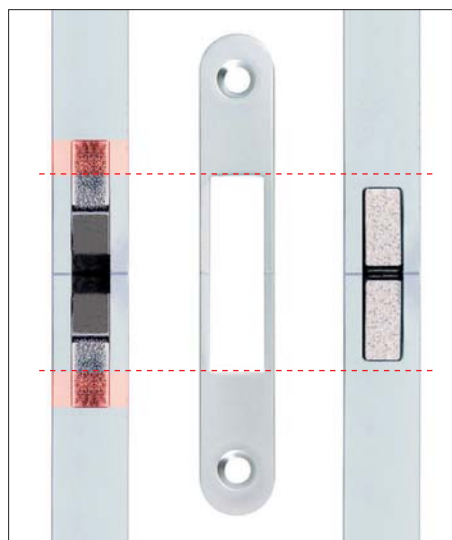

# SCIVOLA TT

Serratura per porte scorrevoli

*Elegante,  
funzionale,  
affidabile!*

*La nuova SCIVOLA TT  
rivoluziona il mondo  
delle serrature per  
porte scorrevoli con  
un nuovo "concetto"  
di chiusura...*

Per consentire una migliore chiusura  
sono state modificate le dimensioni  
dell'incontro.

Due ganci contrapposti  
escono dal frontale della  
serratura, per poi ruotare  
in chiusura sull'incontro.

## Maniglie con fissaggio rapido brevettato

(\* ) 34-53 con appositi componenti.

Kit Tondi

<b>A</b>	1		1		1	1		
<b>B</b>	1	1	1	1	1		2	
<b>E</b>			1					2
<b>G</b>			1				2	
<b>M</b>	1 (*)	1	1				2	
<b>P</b>	1		1	1	1			
<b>Q</b>			1		1	1		
<b>S</b>			1	1	1		2	

Kit Ovali

<b>C</b>	1		1	1	1			
<b>D</b>	1	1	1			2		
<b>F</b>			1				2	
<b>H</b>			1					2
<b>N</b>	1 (*)	1	1					2
<b>R</b>			1	1	1			
<b>T</b>			1			2		
<b>V</b>			1	2				

(\* ) Serratura solo chiave.

**NB.** Riferirsi al listino in vigore per verificare la disponibilità delle finiture.