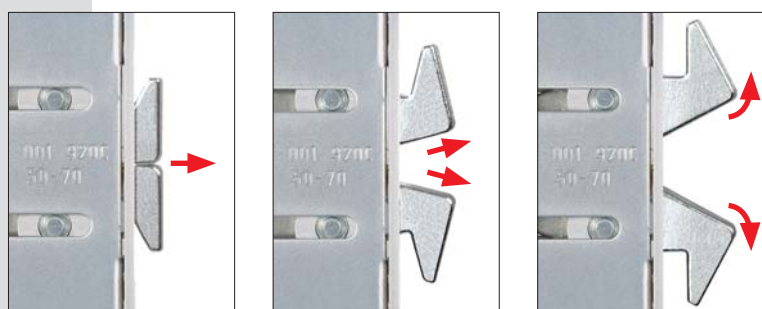

# SCIVOLA TT

Serratura per porte scorrevoli

*Elegante,  
funzionale,  
affidabile!*

*La nuova SCIVOLA TT  
rivoluziona il mondo  
delle serrature per  
porte scorrevoli con  
un nuovo "concetto"  
di chiusura...*

Per consentire una migliore chiusura  
sono state modificate le dimensioni  
dell'incontro.

Due ganci contrapposti  
escono dal frontale della  
serratura, per poi ruotare  
in chiusura sull'incontro.