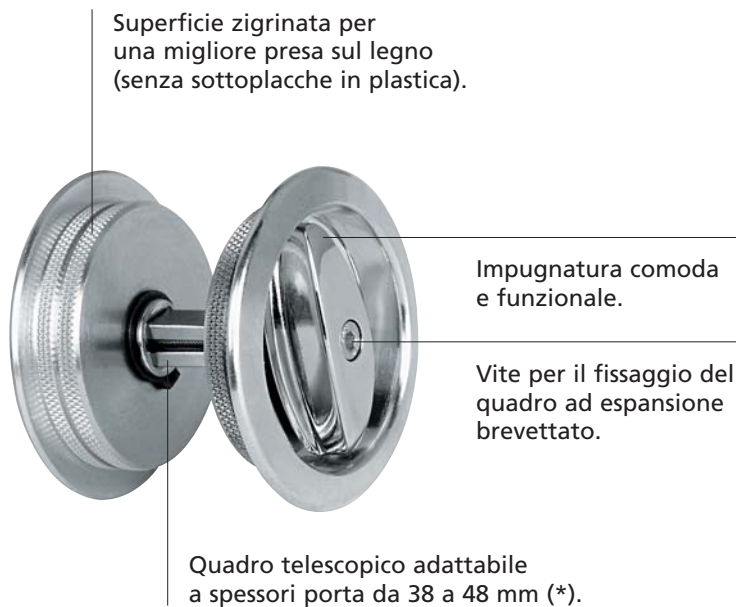

# SCIVOLA TT

Serratura per porte scorrevoli

*Elegante,  
funzionale,  
affidabile!*

*La nuova SCIVOLA TT  
rivoluziona il mondo  
delle serrature per  
porte scorrevoli con  
un nuovo "concetto"  
di chiusura...*

Per consentire una migliore chiusura  
sono state modificate le dimensioni  
dell'incontro.

Due ganci contrapposti  
escono dal frontale della  
serratura, per poi ruotare  
in chiusura sull'incontro.

# SCIVOLA TT - Serratura per porte scorrevoli

## Maniglie con fissaggio rapido brevettato

(\* ) 34-53 con appositi componenti.

Kit Tondi

<b>A</b>	1		1		1	1		
<b>B</b>	1	1	1	1	1		2	
<b>E</b>			1					2
<b>G</b>			1				2	
<b>M</b>	1 (*)	1	1				2	
<b>P</b>	1		1	1	1			
<b>Q</b>			1		1	1		
<b>S</b>			1	1	1		2	