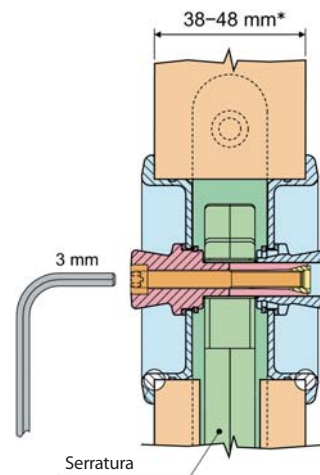

Per consentire una migliore chiusura  
sono state modificate le dimensioni  
dell'incontro.

Due ganci contrapposti  
escono dal frontale della  
serratura, per poi ruotare  
in chiusura sull'incontro.

## Maniglie con fissaggio rapido brevettato

(\* ) 34-53 con appositi componenti.

Kit Tondi

<b>A</b>	1		1		1	1		
<b>B</b>	1	1	1	1	1		2	
<b>E</b>			1					2
<b>G</b>			1				2	
<b>M</b>	1 (*)	1	1				2	
<b>P</b>	1		1	1	1			
<b>Q</b>			1		1	1		
<b>S</b>			1	1	1		2	

Kit Ovali

<b>C</b>	1		1	1	1			
<b>D</b>	1	1	1			2		
<b>F</b>			1				2	
<b>H</b>			1					2
<b>N</b>	1 (*)	1	1					2
<b>R</b>			1	1	1			
<b>T</b>			1			2		
<b>V</b>			1	2				

(\* ) Serratura solo chiave.

**NB.** Riferirsi al listino in vigore per verificare la disponibilità delle finiture.